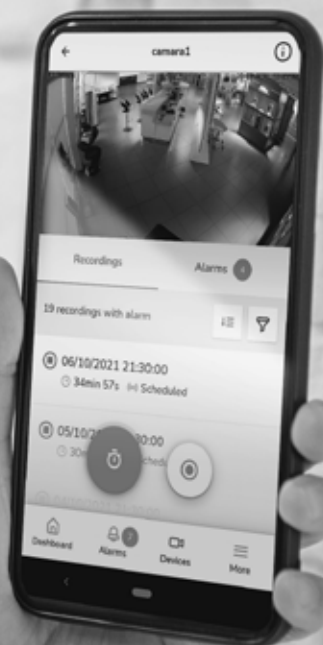

Assistente de Radar App

Ligação de um clique com o radar utilizando Bluetooth e a aplicação de radar smartphone

Soluções de estacionamento

Dissuasores

BOLL1219-A

Fechaduras

Plock2

Barreiras

Bullet

Dome

Dome

PTZ

NVR

ZKBio CVSecurity

Módulo de vigilância por vídeo inteligente

Explore soluções de segurança de ponta com a plataforma avançada do ZKBio CVSecurity, que integra na perfeição a tecnologia híbrida de biometria e visão por computador. Desbloqueie a monitorização em tempo real e a análise de vídeo sofisticada através do "Módulo de videovigilância inteligente", garantindo uma proteção abrangente.