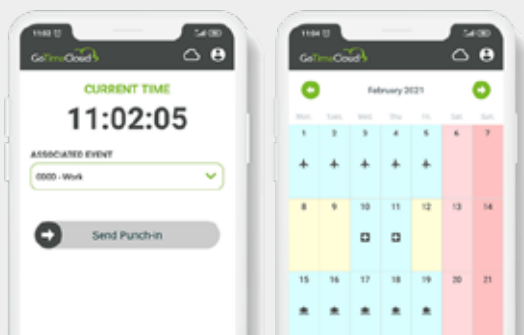

APP móvel e API
Solução fácil de controlo de tempo