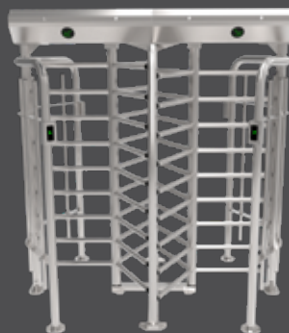

FHT2300D

Faixa dupla torniquete a toda a altura.